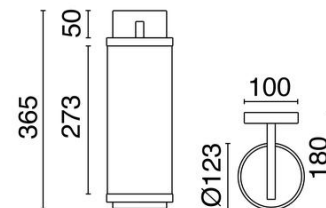

FUENTES DE LUZ

LED Bulb	
Potencia de la fuente de luz	18 W
Lámpara incluida	No

HACES DE LUZ

Haz	Difusa
-----	--------

DATOS TÉCNICOS

Dimensiones	Altura x Profundidad x Anchura (mm): 360 x 180 x 123
IP	IP20
Clase eléctrica	Clase I
Frecuencia	50/60 Hz
Voltaje de entrada	110-240V AC V